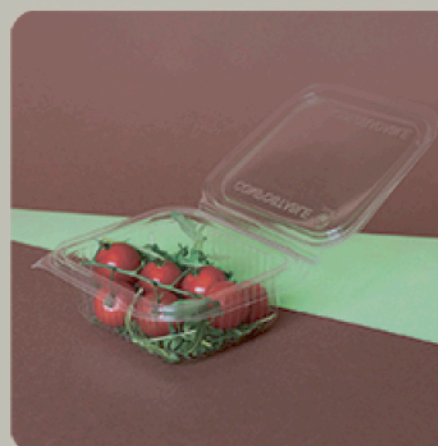

BB-LIG250PLA

РАЗМЕРИ:
L126 x W117 x H43 mm.
ОБЕМ: 250 ml

ПАКЕТИРАНЕ В КАШОН
БРОЙ ПАКЕТИ: 14
КУТИИ В ПАКЕТ: 50
БРОЙ В КАШОН: 700