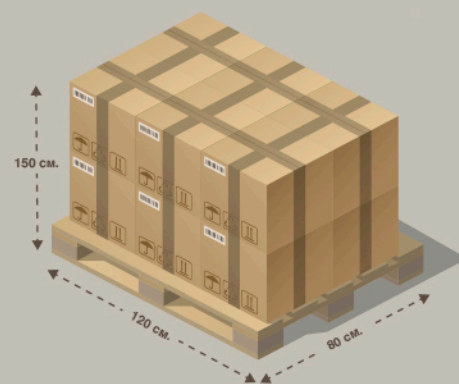

ЕВРО ПАЛЕТ

РАЗМЕР: L120 x W80 x H200 cm
КАШОНИ НА ЕВРО ПАЛЕТ: 132 бр.
ОБЩО БРУТНО ТЕГЛО: 550 кг.

132 КАШОНА