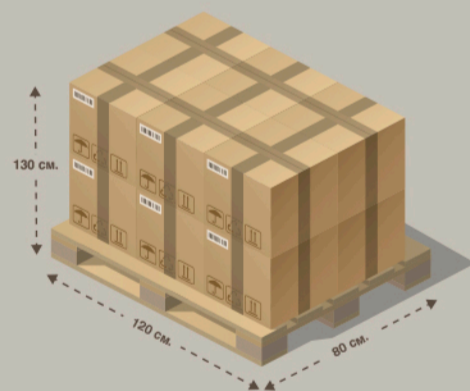

ЕВРО ПАЛЕТ

РАЗМЕР: L120 x W80 x H130 cm

КАШОНИ В ЕВРО ПАЛЕТ: 36 бр.

ОБЩО БРУТНО ТЕГЛО: 300 kg

36 КАШОНА

100% compostable

fully organic

eco friendly

biodegradable