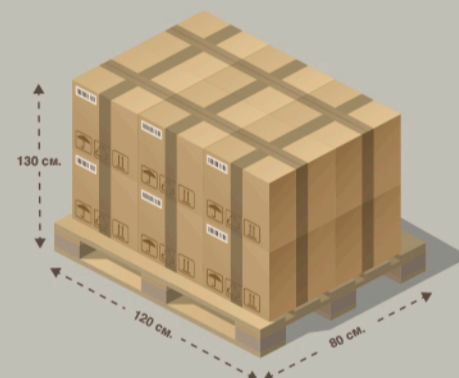

ЕВРО ПАЛЕТ

РАЗМЕР: L120 x W80 x H130 cm
КАШОНИ: 20 бр. (500 кутии)
ОБЩО БРУТНО ТЕГЛО: 350 кг.

20 КАШОНА