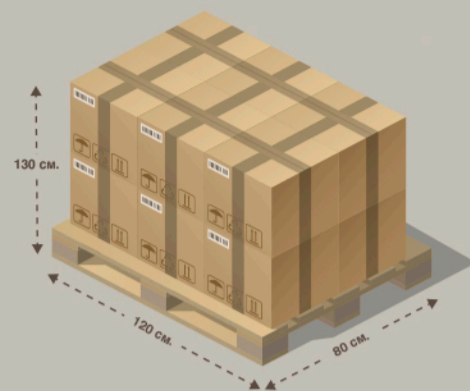

ЕВРО ПАЛЕТ

РАЗМЕР: L120 x W80 x H130 cm

КАШОНИ В ЕВРО ПАЛЕТ: 36 бр.

ОБЩО БРУТНО ТЕГЛО: 260 кг

36 КАШОНА