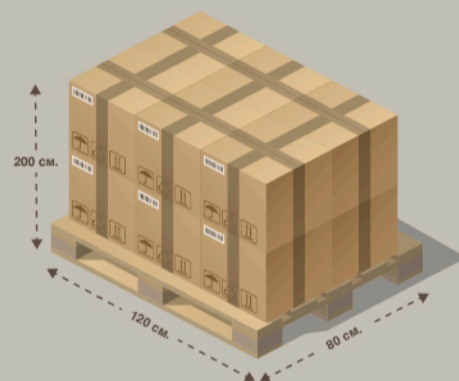

ЕВРО ПАЛЕТ

РАЗМЕР: L120 x W80 x H200 cm
КАШОНИ НА ЕВРО ПАЛЕТ: 192 бр.
ОБЩО БРУТНО ТЕГЛО: 550 кг.

192 КАШОНА

100% compostable

fully organic

eco friendly

biodegradable