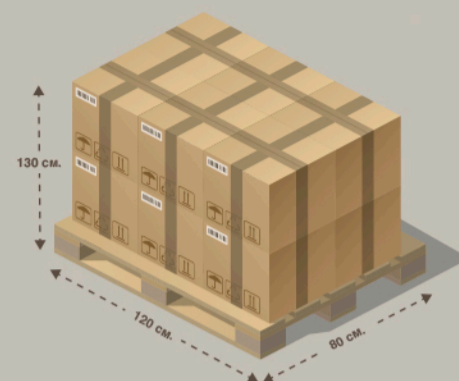

ЕВРО ПАЛЕТ

РАЗМЕР: L120 x W80 x H130 cm
КАШОНИ: 20 бр. (500 кутии)
ОБЩО БРУТНО ТЕГЛО: 240 кг.

20 КАШОНА